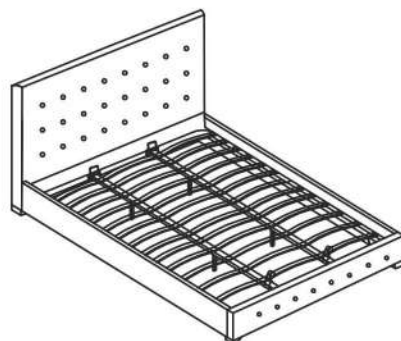

# MINDY 180x200

## LB-1957

① -1 x 	② -1 x 	③ -1 x 	④ -1 x 
⑤ -2 x 	⑥ -2 x 	⑦ -2 x 	⑧ -1 x 
⑨ -4 x 	⑩ -2 x 	⑪ -4 x 	⑫ -1 x 
⑬ -1 x 	⑭ -2 x 	⑮ -2 x 	⑯ -39 x 
⑰ -26 x 	⑱ -1 x 		⑲ -26 x 

<b>A</b>  M8x20mm x28pcs	<b>B</b>  M8x30mm x 8 pcs	<b>C</b>  M8x40mm x26pcs
<b>D</b>  șaiă plată x 8 pcs	<b>E</b>  piulița x22pcs	<b>F</b>  șaiă grover x 8 pcs
<b>G</b>  mâner din material textil x2pcs	<b>H</b>  cheie imbus x1pc	<b>I</b>  cheie imbus x1pc