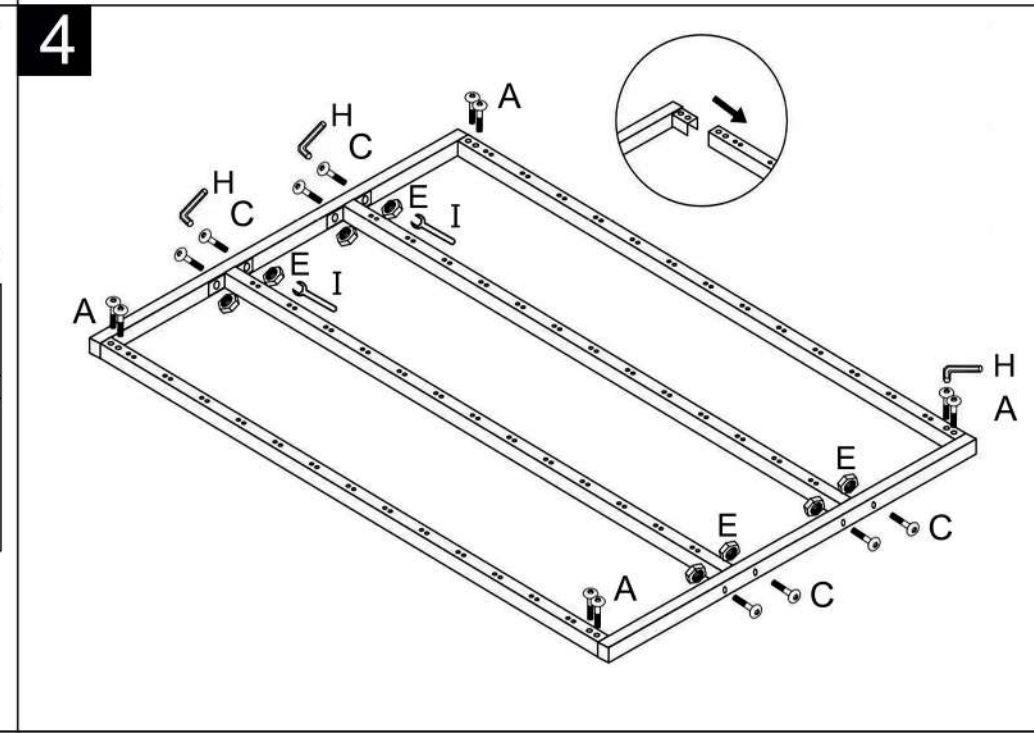

# MINDY 180x200

## LB-1957

① -1 x 	② -1 x 	③ -1 x 	④ -1 x 
⑤ -2 x 	⑥ -2 x 	⑦ -2 x 	⑧ -1 x 
⑨ -4 x 	⑩ -2 x 	⑪ -4 x 	⑫ -1 x 
⑬ -1 x 	⑭ -2 x 	⑮ -2 x 	⑯ -39 x 
⑰ -26 x 	⑱ -1 x 		⑲ -26 x 

<b>A</b>  M8x20mm x28pcs	<b>B</b>  M8x30mm x 8 pcs	<b>C</b>  M8x40mm x26pcs
<b>D</b>  șaiă plată x 8 pcs	<b>E</b>  piulița x22pcs	<b>F</b>  șaiă grover x 8 pcs
<b>G</b>  mâner din material textil x2pcs	<b>H</b>  cheie imbus x1pc	<b>I</b>  cheie imbus x1pc